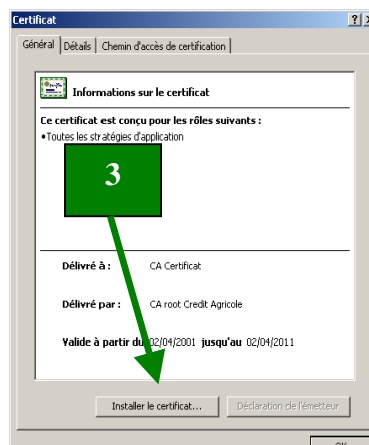

PRÉSENTATION   **APPLICATIONS**   **ACTUALITÉS**

Espace Client
RETIRER MON CERTIFICAT
SÉCURISER MON CERTIFICAT
VÉRIFIER MON CERTIFICAT
RENOUVELER MON CERTIFICAT
RÉVOQUER MON CERTIFICAT
TÉLÉCHARGER LA CHAÎNE DE CONFIANCE
ESPACE MANDATAIRE DE CERTIFICATION

Accueil > Espace client > Télécharger la chaîne de confiance

Télécharger la chaîne de confiance

Vous allez maintenant pouvoir télécharger et installer les certificats des Autorités Crédit Agricole.

Cliquez successivement sur les deux liens ci-dessous, sélectionnez « Ouvrir ce fichier à partir de l'emplacement actuel » et choisissez d'installer chacun des certificats.

- ➔ Installer le certificat de l'Autorité de Certification CA Certificat du Crédit Agricole
- ➔ Installer le certificat de l'Autorité de Certification racine du Crédit Agricole

Ou cliquez sur le lien suivant pour télécharger les deux simultanément :

- ➔ Installer le certificat de l'Autorité de Certification CA du Crédit Agricole et le certificat de l'autorité racine du Crédit Agricole (chaîne de certification)

1 Cliquez sur le lien

10

10 : Recommencez l'opération avec le lien 2