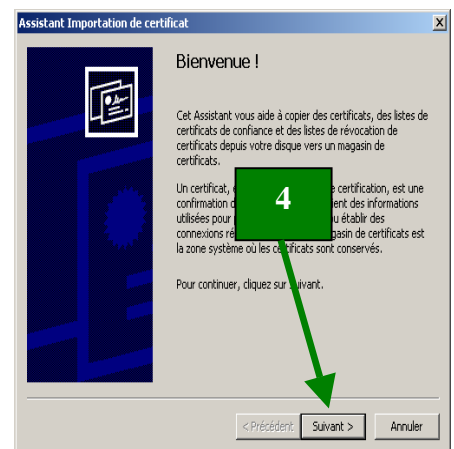

PRÉSENTATION   **APPLICATIONS**   **ACTUALITÉS**

Espace Client
RETIRER MON CERTIFICAT
SÉCURISER MON CERTIFICAT
VÉRIFIER MON CERTIFICAT
RENOUVELER MON CERTIFICAT
RÉVOQUER MON CERTIFICAT
TÉLÉCHARGER LA CHAÎNE DE CONFIANCE
ESPACE MANDATAIRE DE CERTIFICATION

Accueil > Espace client > Télécharger la chaîne de confiance

Télécharger la chaîne de confiance

Vous allez maintenant pouvoir télécharger et installer les certificats des Autorités Crédit Agricole.

Cliquez successivement sur les deux liens ci-dessous, sélectionnez « Ouvrir ce fichier à partir de l'emplacement actuel » et choisissez d'installer chacun des certificats.

- ➔ Installer le certificat de l'Autorité de Certification CA Certificat du Crédit Agricole
- ➔ Installer le certificat de l'Autorité de Certification racine du Crédit Agricole

Ou cliquez sur le lien suivant pour télécharger les deux simultanément :

- ➔ Installer le certificat de l'Autorité de Certification CA du Crédit Agricole et le certificat de l'autorité racine du Crédit Agricole (chaîne de certification)

1 Cliquez sur le lien

10

10 : Recommencez l'opération avec le lien 2