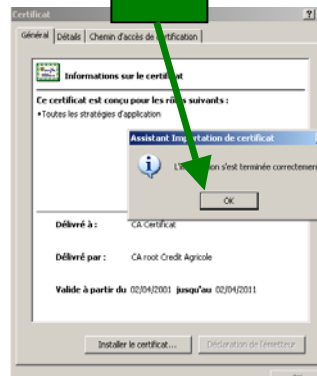

PRÉSENTATION   **APPLICATIONS**   **ACTUALITÉS**

Espace Client
RETIRER MON CERTIFICAT
SÉCURISER MON CERTIFICAT
VÉRIFIER MON CERTIFICAT
RENOUVELER MON CERTIFICAT
RÉVOQUER MON CERTIFICAT
TÉLÉCHARGER LA CHAÎNE DE CONFIANCE
ESPACE MANDATAIRE DE CERTIFICATION

Accueil > Espace client > Télécharger la chaîne de confiance

Télécharger la chaîne de confiance

Vous allez maintenant pouvoir télécharger et installer les certificats des Autorités Crédit Agricole.

Cliquez successivement sur les deux liens ci-dessous, sélectionnez « Ouvrir ce fichier à partir de l'emplacement actuel » et choisissez d'installer chacun des certificats.

- ➔ Installer le certificat de l'Autorité de Certification CA Certificat du Crédit Agricole
- ➔ Installer le certificat de l'Autorité de Certification racine du Crédit Agricole

Ou cliquez sur le lien suivant pour télécharger les deux simultanément :

- ➔ Installer le certificat de l'Autorité de Certification CA du Crédit Agricole et le certificat de l'autorité racine du Crédit Agricole (chaîne de certification)

1 Cliquez sur le lien

10

10 : Recommencez l'opération avec le lien 2